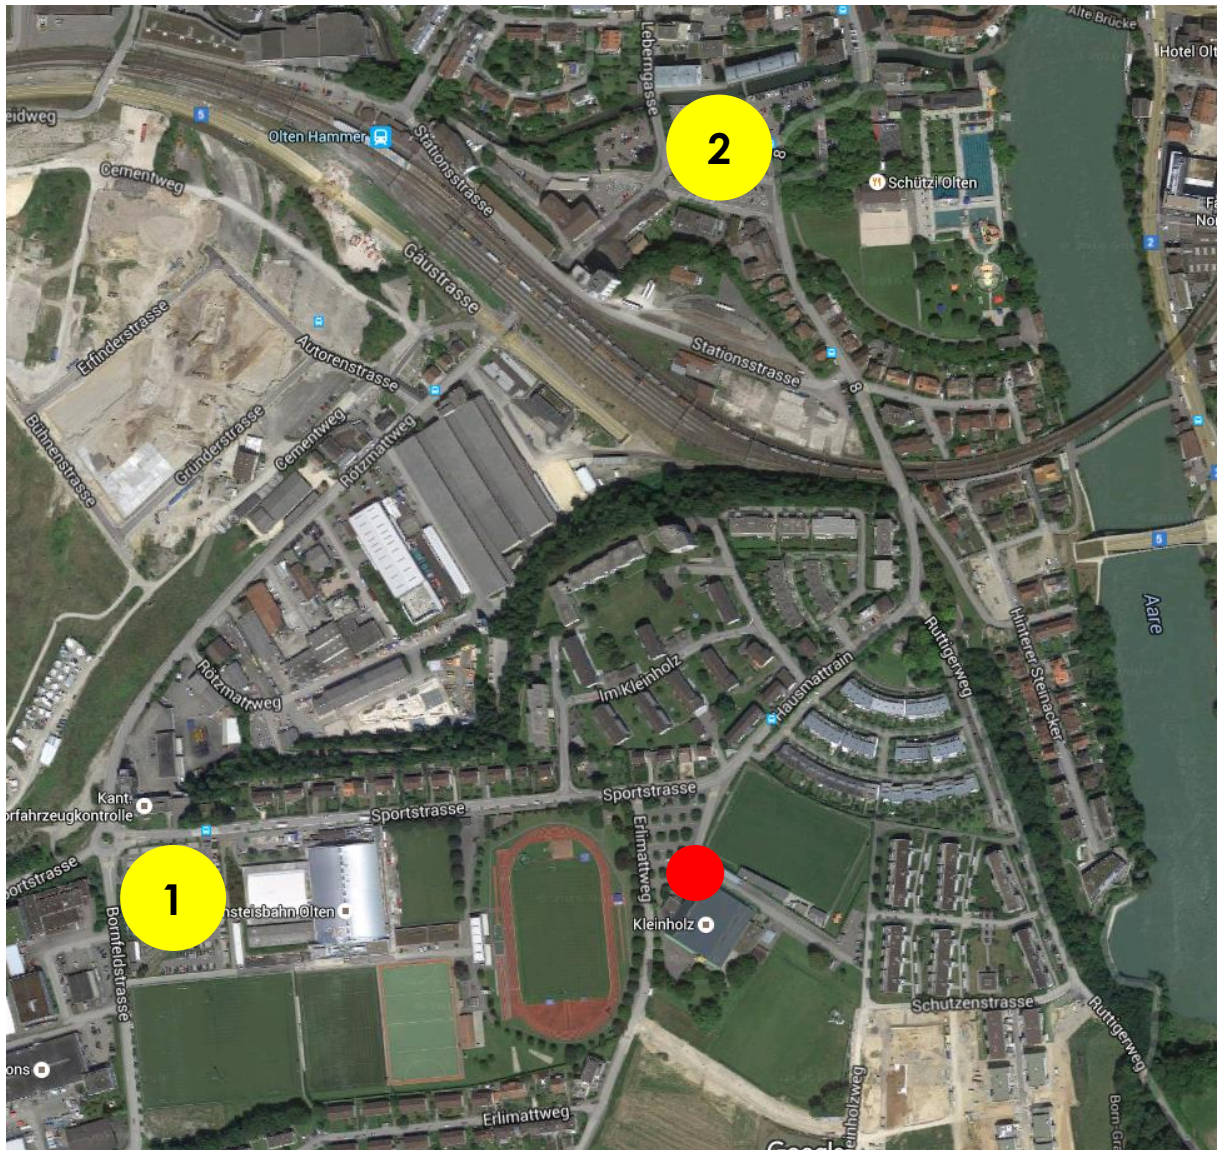

Parkplätze Berufsinfomesse AareLand

1

Eishalle Kleinholz

Gehdistanz zur Stadthalle: 6 Minuten
Parkgebühren: gratis

2

Schützenmatte

Gehdistanz zur Stadthalle: 7 Minuten
Parkgebühren: 1. Std. 0.50/weitere 1.--

Stadthalle Olten, Messegelände