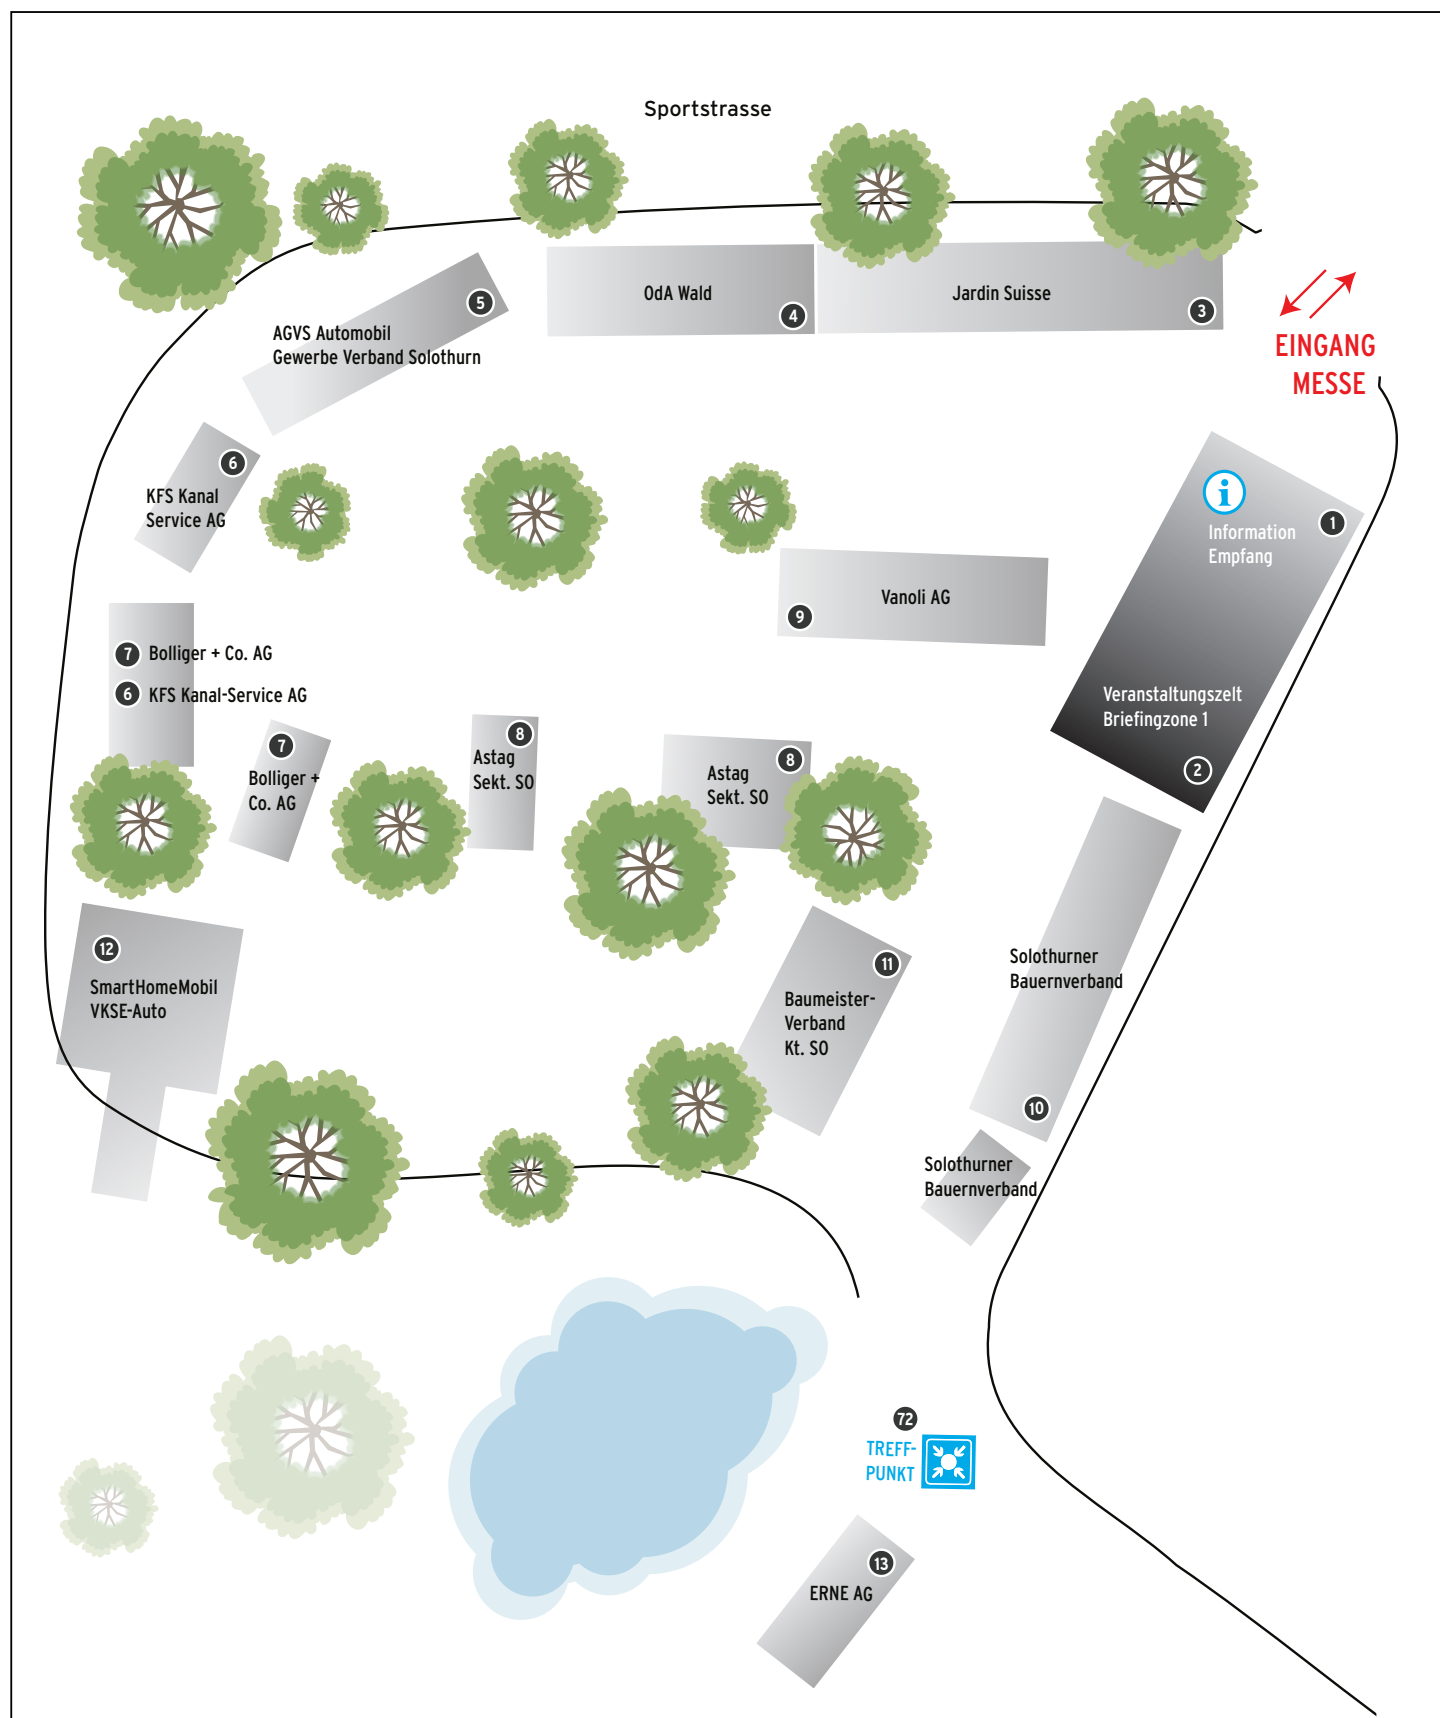

Sportstrasse

**EINGANG
MESSE**

Dietschi 14
Login 15

**EINGANG
MESSEHALLE**

43
LPLUS

Metzgermeisterverband 39

Rivella 38

Drogistenverband Nordwestschweiz 36
Lernbetrieb 2017 37

FHNW Fachhochschule NW 35

BCBS Bäcker-Confiseurs 34

VKSE 40

Post 41

Troy Fotografie 42

LPLUS 43

BIZ Aarau Oberaargau Solothurn 44

Briefingzone 2 20

Berufehotelgastro 53

FH Schweiz 54

Hoffmann La Roche 52

Minerva 51

DeinBeruf.ch 49

SSO Solothurn 50

oda Hauswirtschaft SO 33

Migros Verteilbetrieb Neuen-dorf AG 32