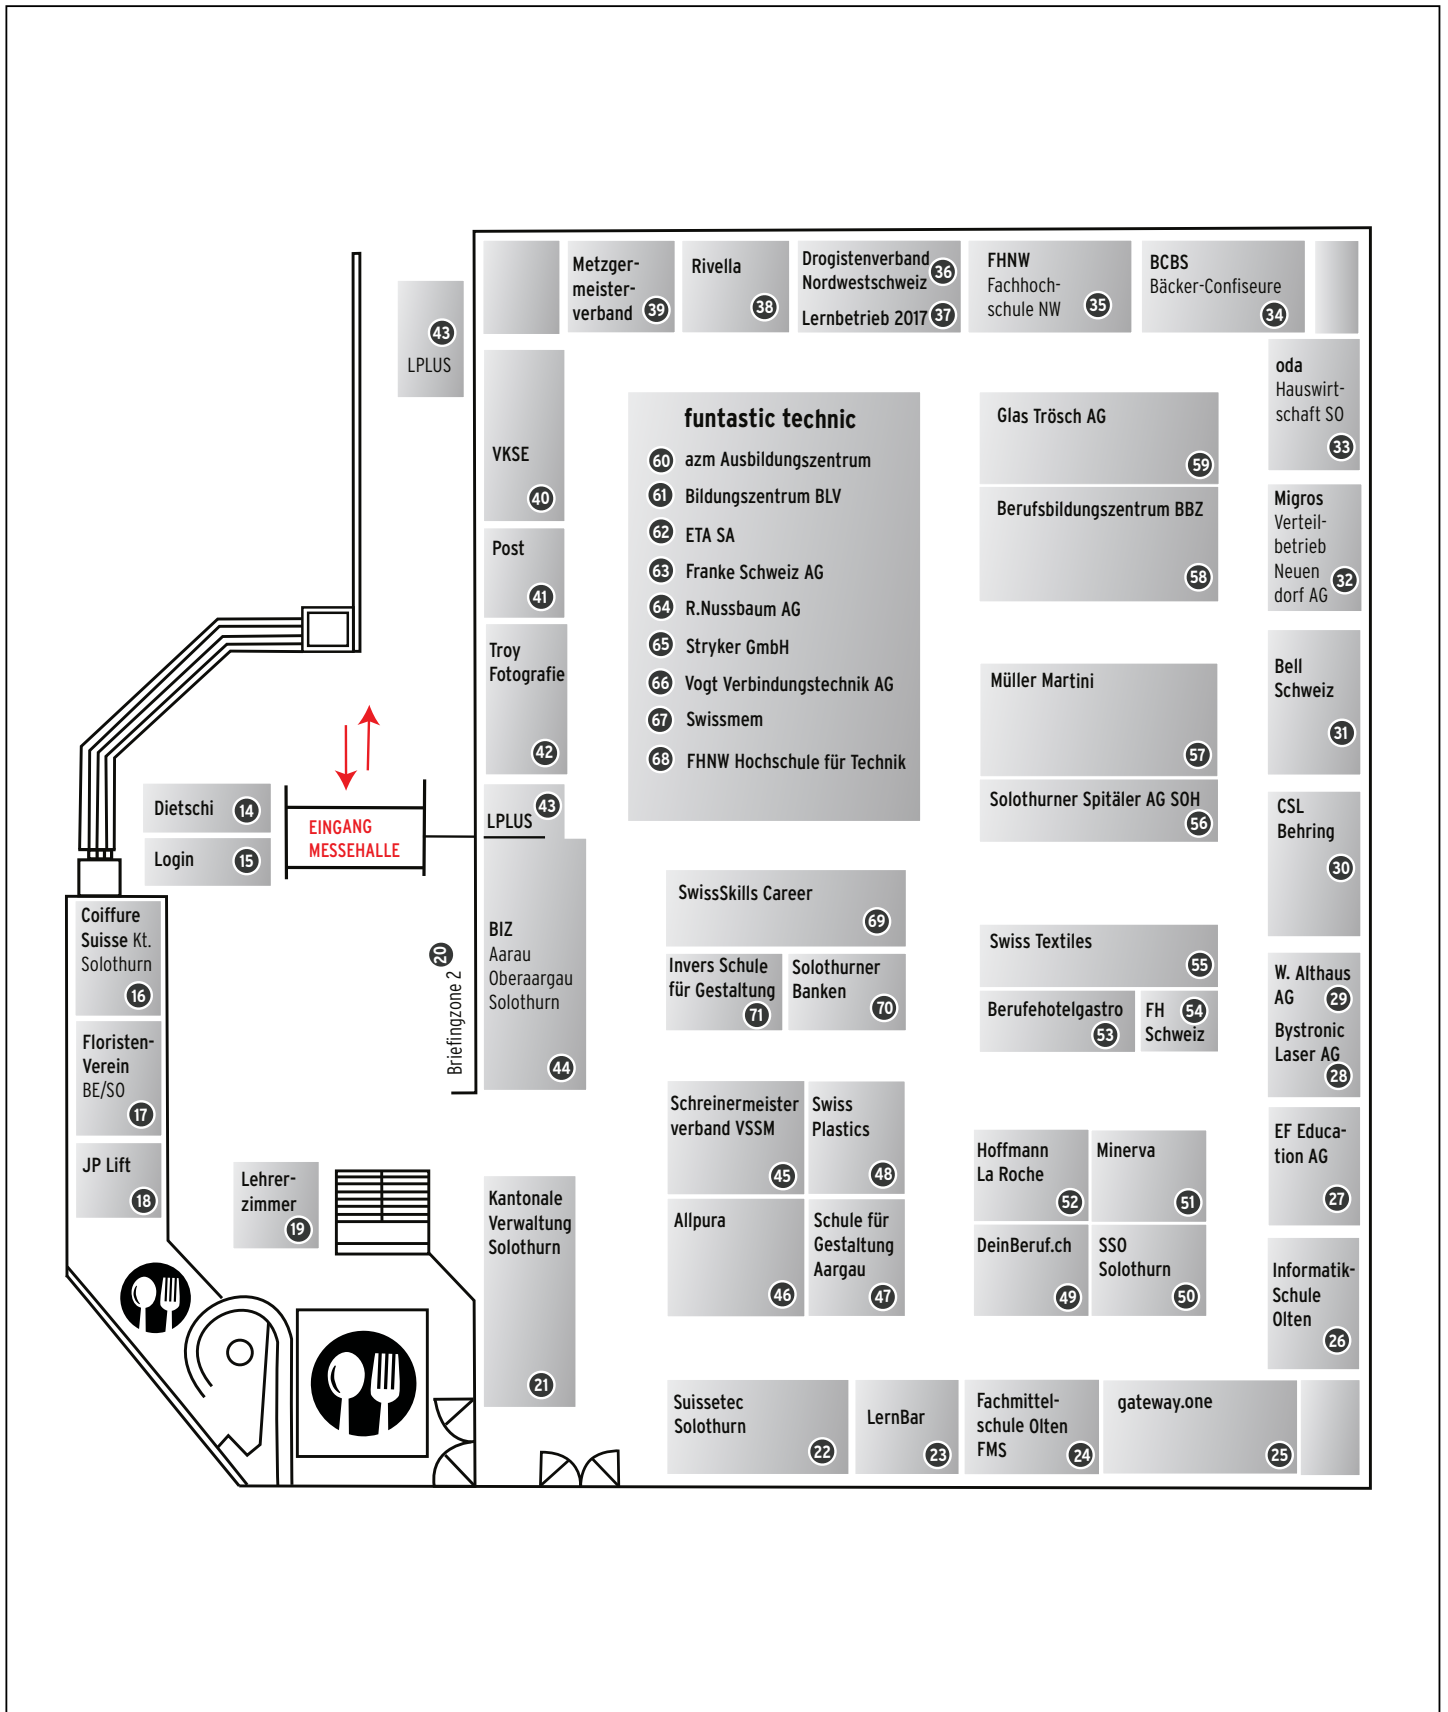

Sportstrasse

**EINGANG
MESSE**

Dietschi 14
Login 15

**EINGANG
MESSEHALLE**

43
LPLUS

Metzgermeisterverband 39

Rivella 38

Drogistenverband Nordwestschweiz 36
Lernbetrieb 2017 37

FHNW Fachhochschule NW 35

BCBS Bäcker-Confiseurs 34

VKSE 40

Post 41

Troy Fotografie 42

LPLUS 43

BIZ Aarau Oberaargau Solothurn 44

Briefingzone 2 20